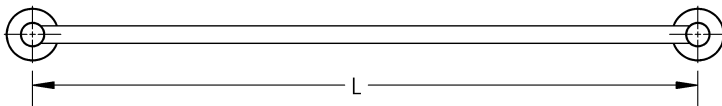

MECHANICAL DATA