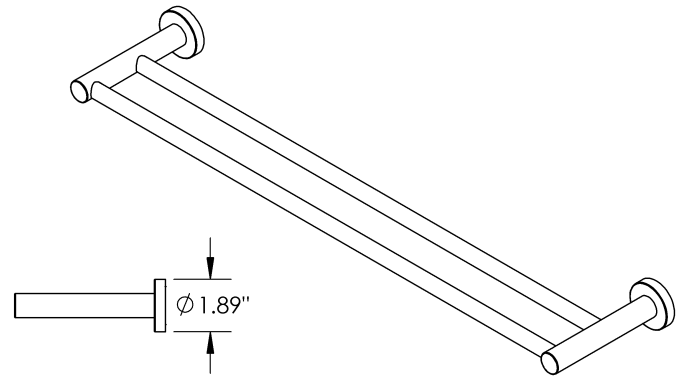

MECHANICAL DATA