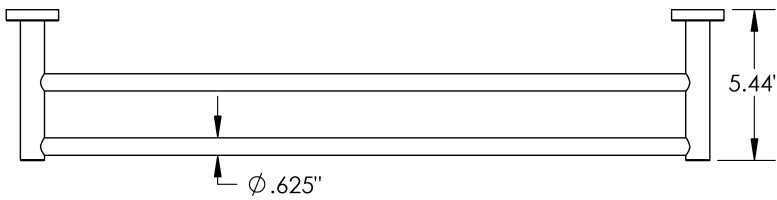

MECHANICAL DATA