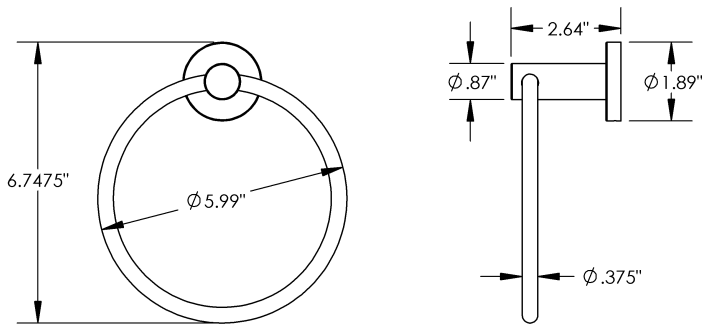

MECHANICAL DATA