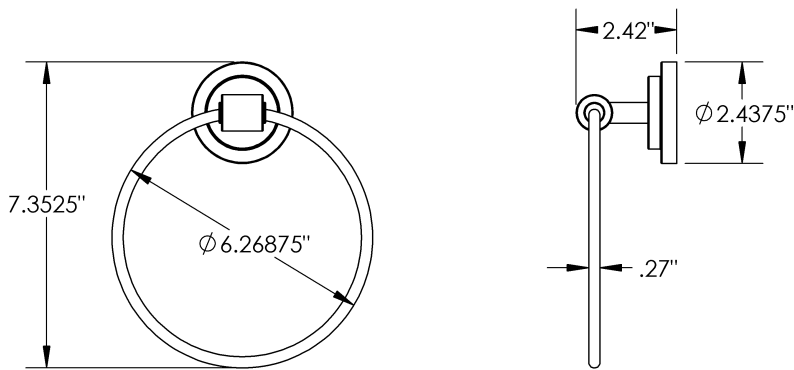

MECHANICAL DATA